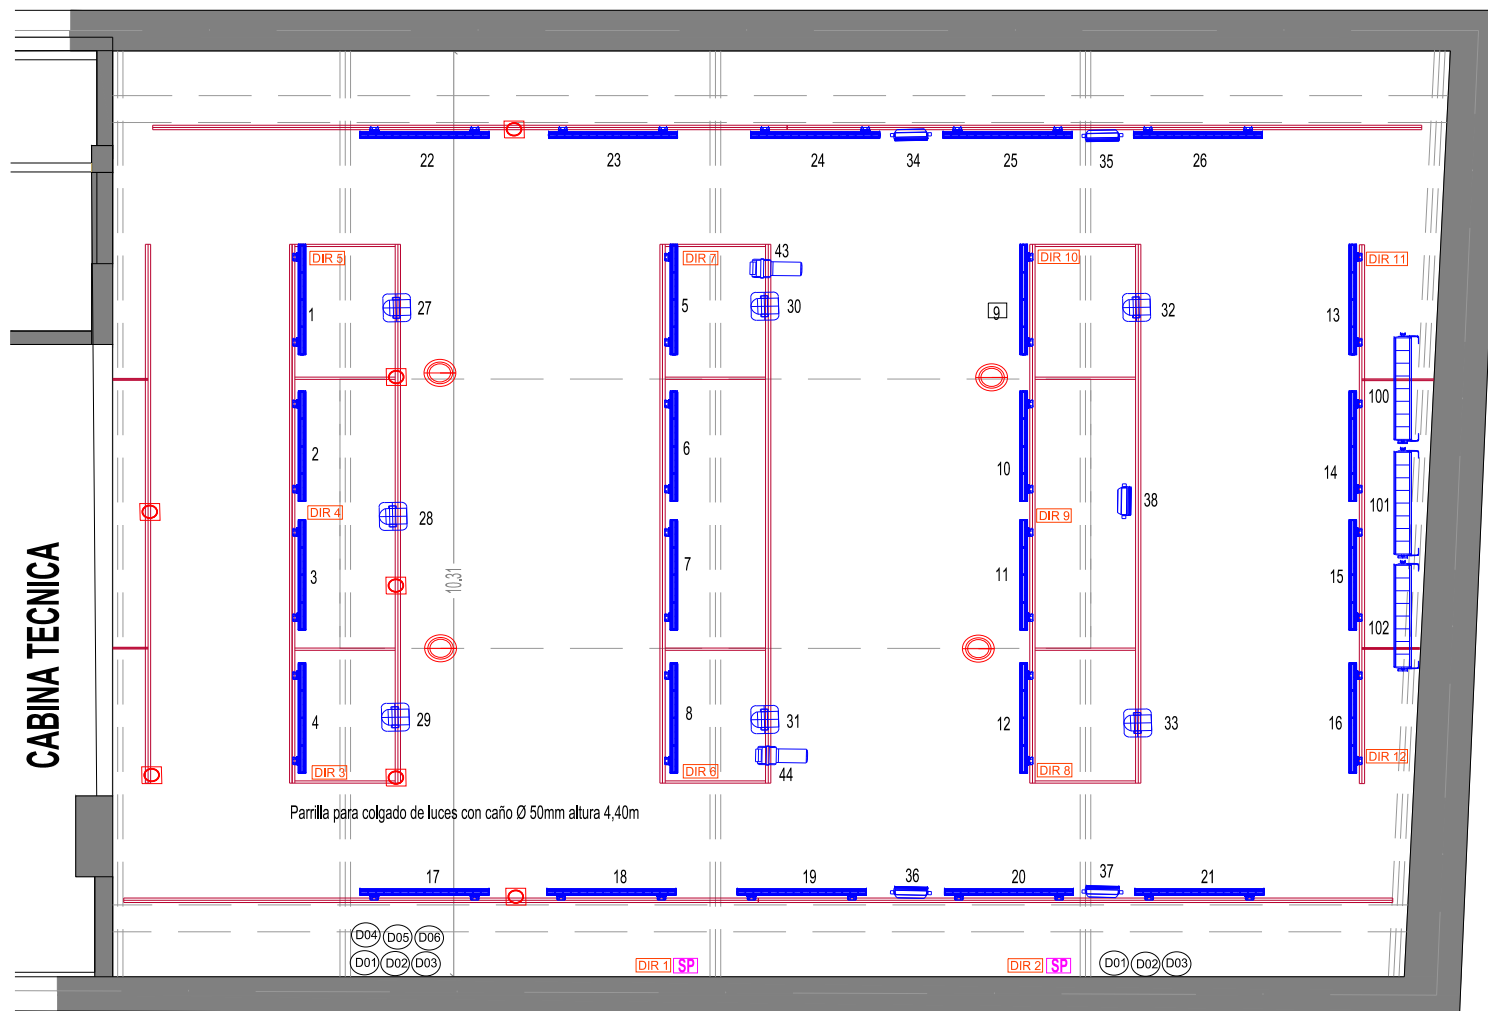

AREA 623 - SALA DEL FONDO - PLANO DE LUMINARIAS

SALA DE TEATRO INDEPENDIENTE MAX 100 PERSONAS

PASCO N° 623 - Planta Baja Sup: 128m2 4,40m alt.libre

REFERENCIAS

	CABEZAL WASH HALO 740 XL (7)
	ELIPSOIDAL ZOOM 20°-39° LED 3500K (2)
	NEBULA 18 RGBAWUV 45° (3)
	COLORBLAZE 48 - 8 PAR LED 280W (3)
	LINEAL LED RGB 70W (26)
	LUZ DE SALA
	LUZ DE ENSAYO
	CANAL DIMMER
	FIXTURE ID
	TOMA DIRECTO
	SPLITTER